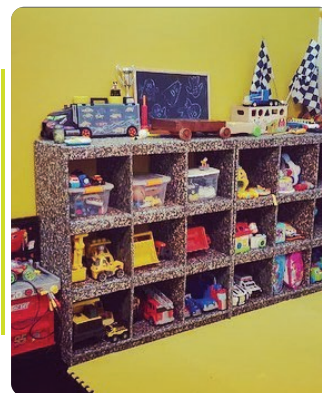

Estantería multiusos

40 x 115 x 120 cm

Q.1,249.00

Lleva la armonía a tu hogar con productos reciclados