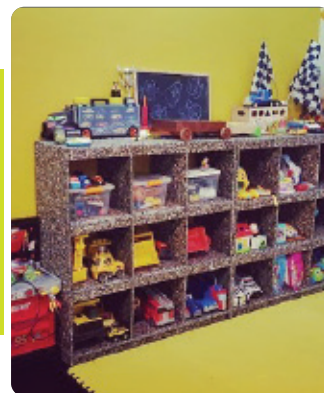

Estantería multiusos

115 x 40 x 120 cm

Q.1,400.00

Lleva la armonía a tu hogar con productos reciclados