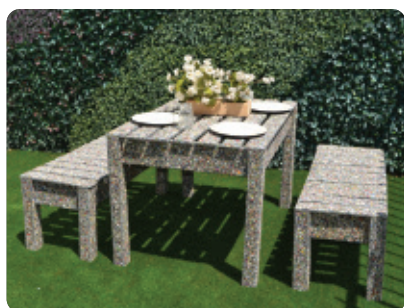

Creando ambientes petfriendly

BANCAS Y MESAS

Juego Campestre

Incluye 1 mesa 120x80cm
1 banca sin respaldo
1 banca con respaldo

Q.3,200.00

Juego Picnic

Juego de 1 mesa, 2 bancas

Q.3,600.00

Juego Prado

Incluye 1 mesa
2 banca sin respaldo

Q.2,865.00

Mesa Green Plastic

120 x 80 x 75 cm

Q.1,600.00

¿Sabías qué?
Para fabricar un Juego Picnic
se necesitan 280 libras de plástico
que equivalen a
7,500 botes de yogurt